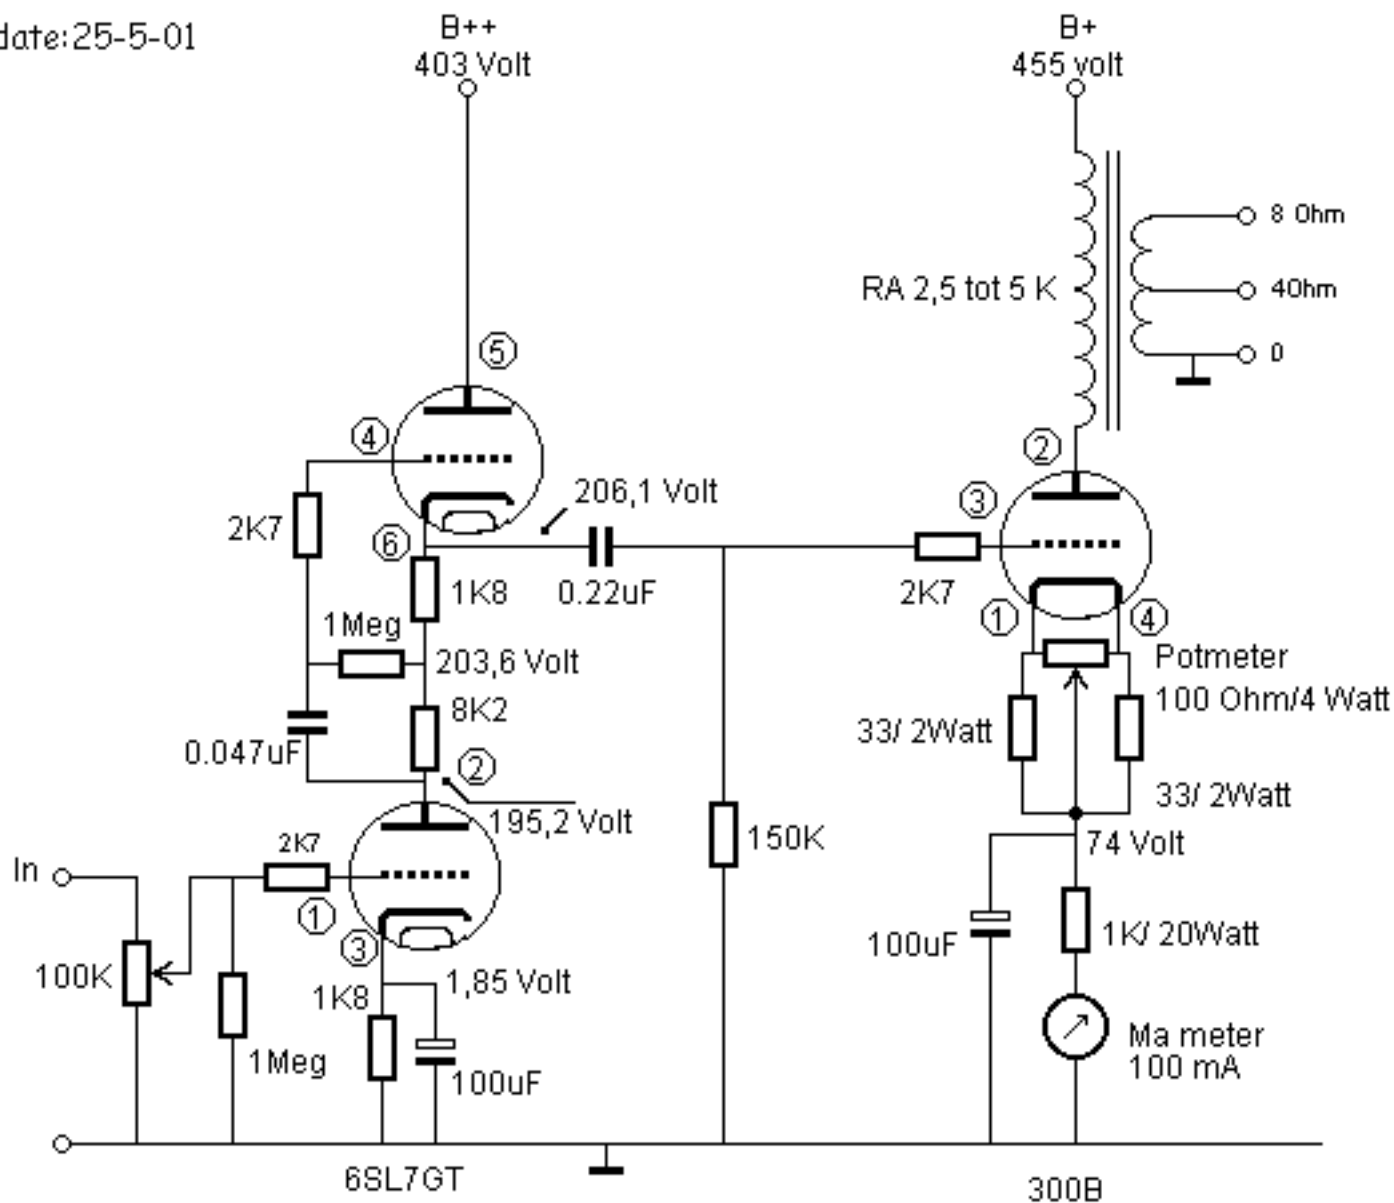

# Centurion 300B single ended versterker

Update:25-5-01

Alle weerstanden 1 Watt tenzij anders aangegeven.