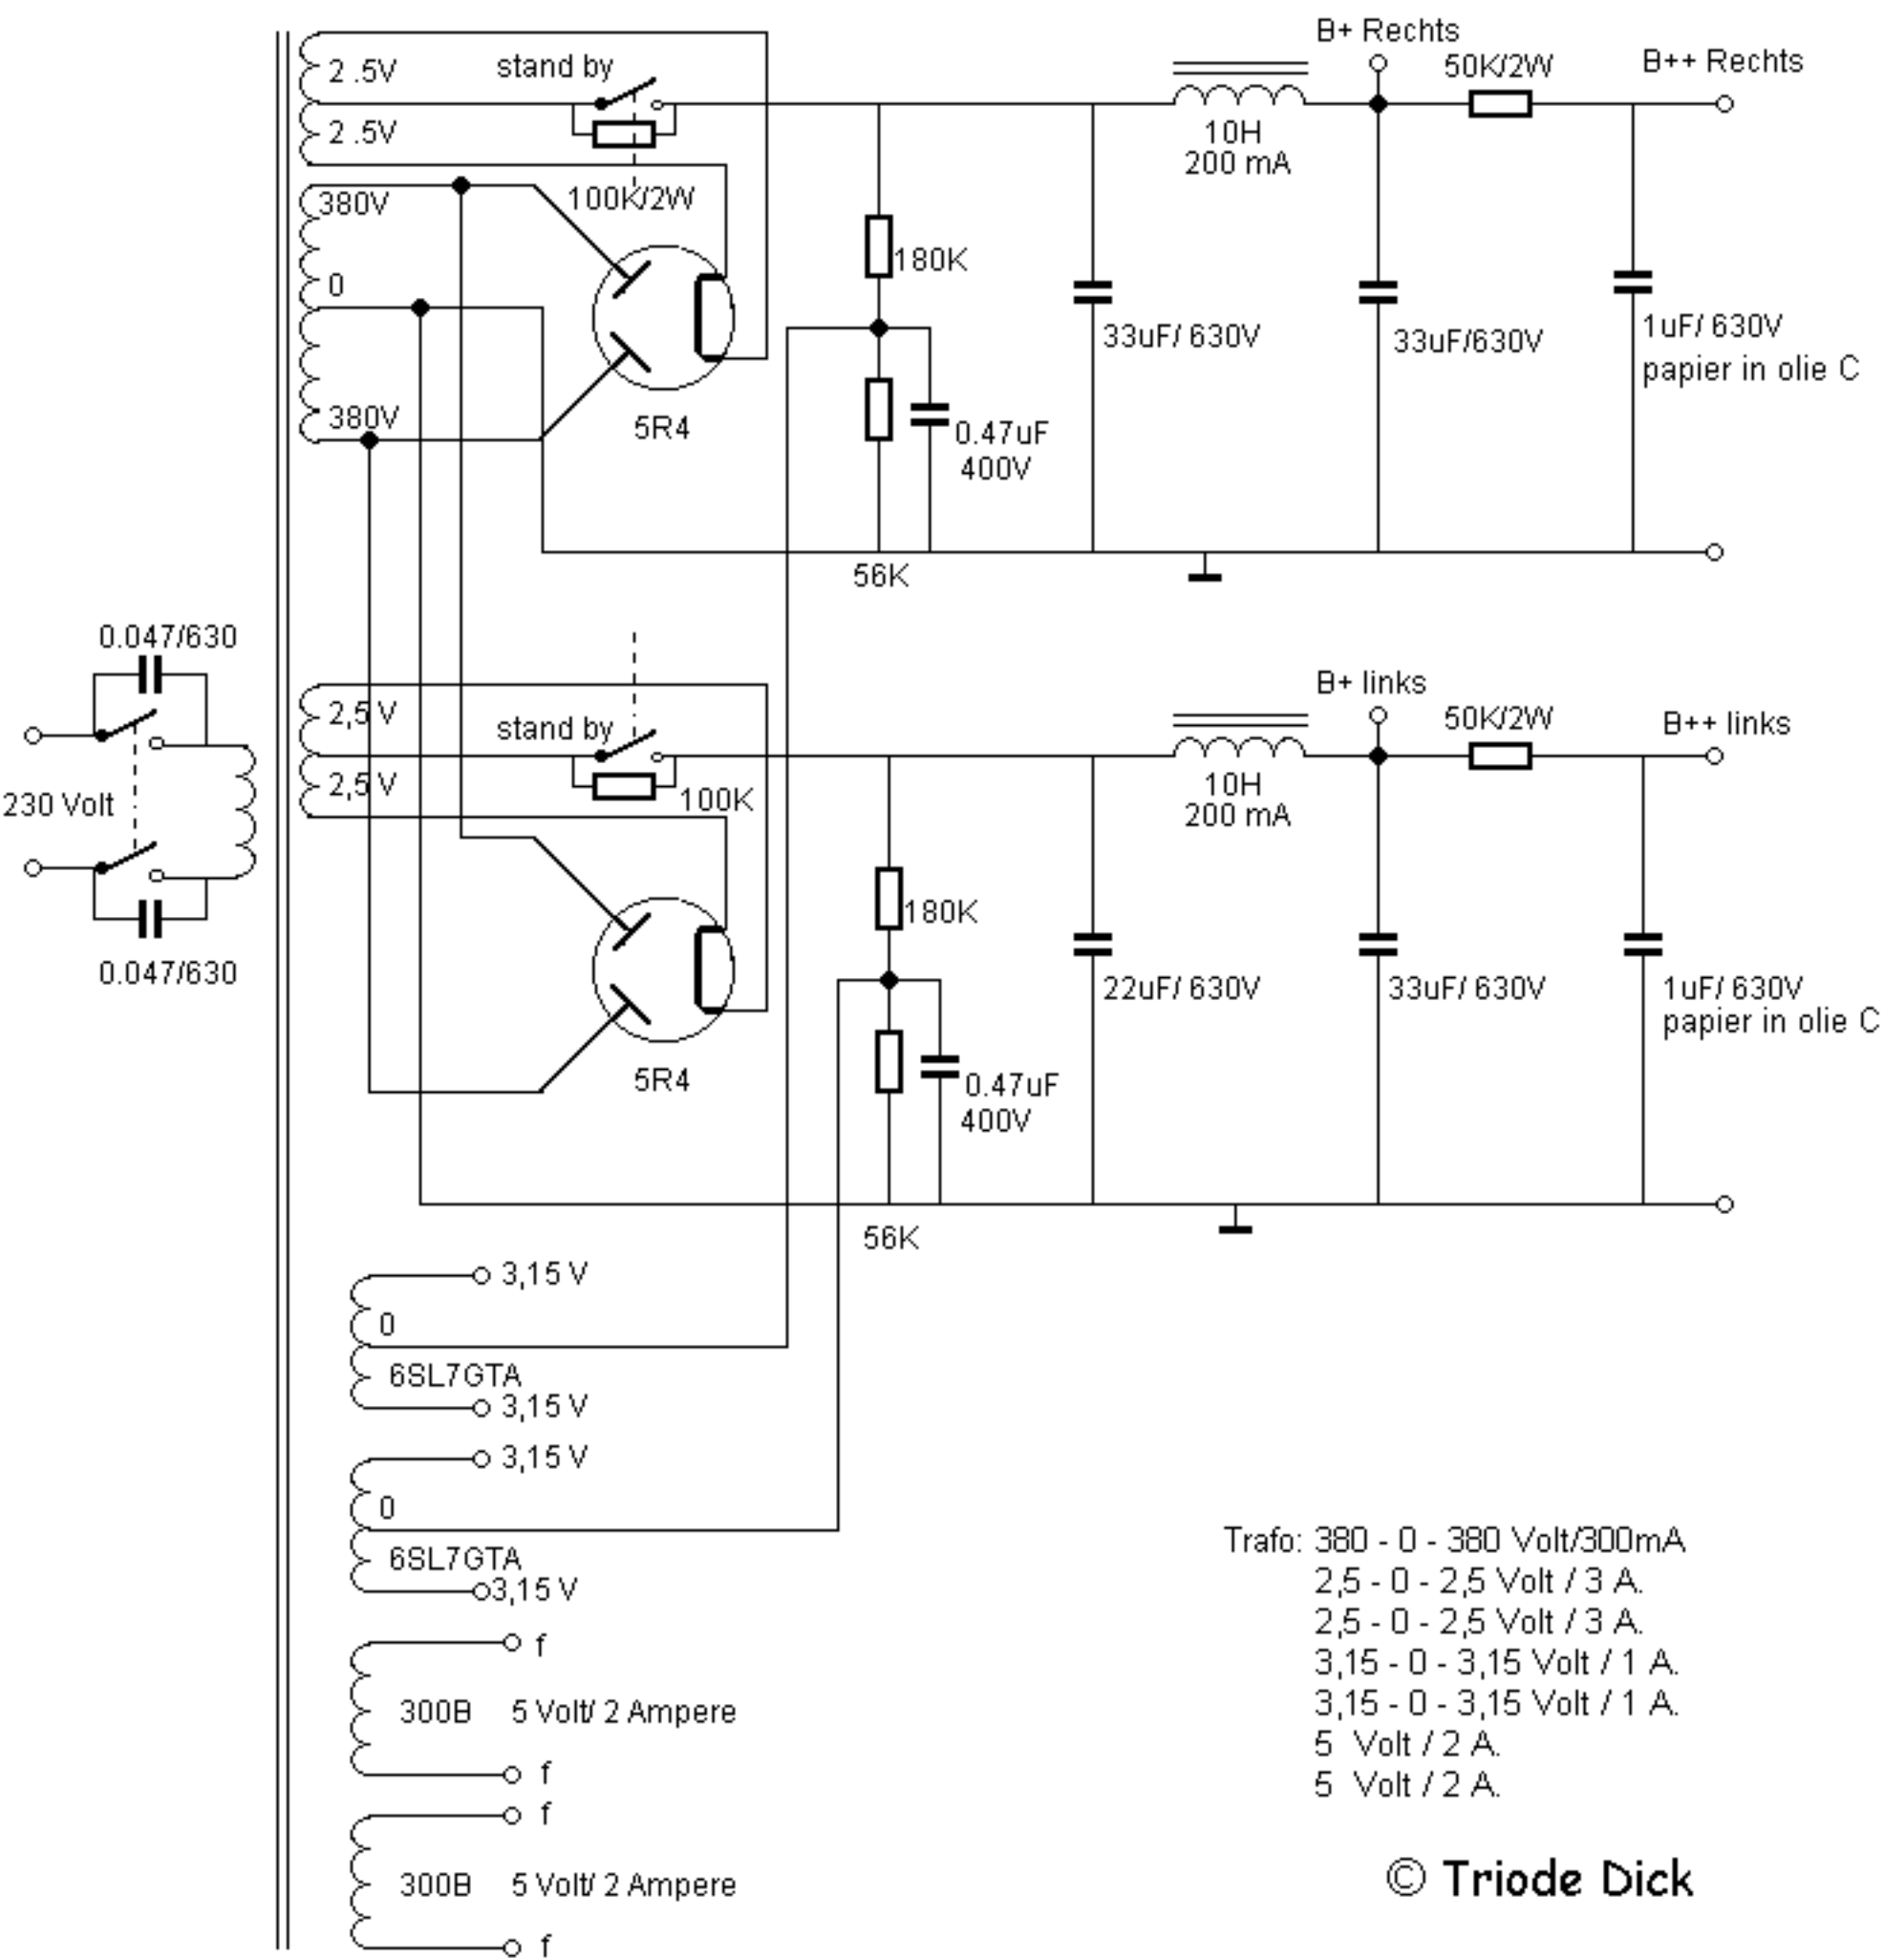

Centurion (300B single ended amplifier) (voeding)

update: 25-5-2001

Trafo: 380 - 0 - 380 Volt/300mA
 2,5 - 0 - 2,5 Volt / 3 A.
 2,5 - 0 - 2,5 Volt / 3 A.
 3,15 - 0 - 3,15 Volt / 1 A.
 3,15 - 0 - 3,15 Volt / 1 A.
 5 Volt / 2 A.
 5 Volt / 2 A.